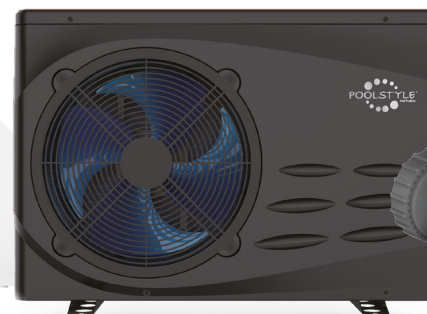

Aktionskit economy - 2022

Mit Hayward-Filterpumpe.

Die Aktionskits werden frachtfrei geliefert.

Das Grundpaket für das Aktionskit economy enthält:

entsprechende Menge Styroporsteine, Folienauskleidung 0,8 mm inkl. Eckausbildung, Kunststoff-Klemmprofileisten, Vlies, Sprühkleber und Hammerschlagnieten

Kunststoff-Klemmprofileiste

Wärmepumpe Poolstyle Inverter C

Poolroboter Z-Fun

Becken Sets Aktionskit economy

Styro-Becken Aktions-Set economy EPS 40 3,00 x 6,00 x 1,50 m, **blau**

Styro-Becken XL Stein Aktions-Set economy EPS 40 3,00 x 6,00 x 1,50 m, **blau**