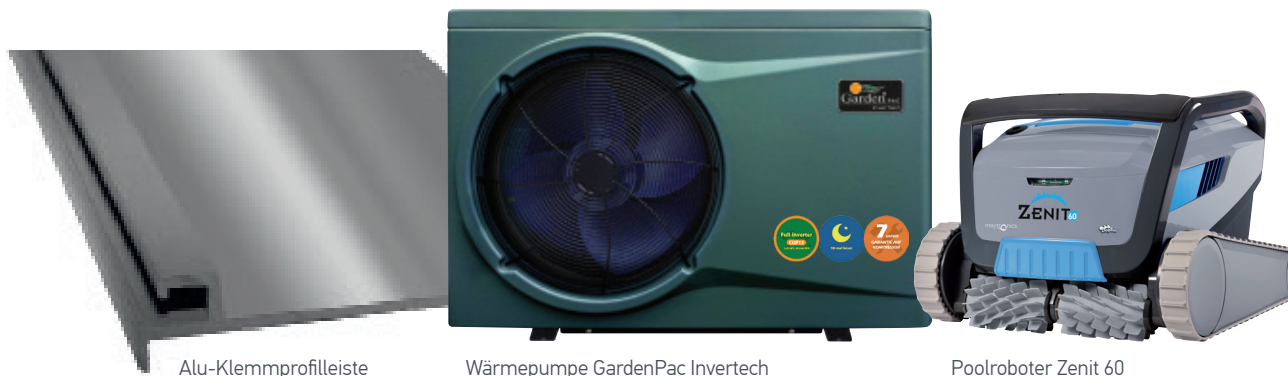

(Aufpreis für MaxFlo VSTD: 1.000,00 €, inkl. MwSt.)

Grundpaket (siehe oben) + **Komplettpaket:** 2x Breitmaulskimmer, 3x Wand-durchführung und Einlaufdüse, 2x LED Scheinwerfer UWS 40, weiß, inkl. Trafo A100RC, 1x Filteranlage SF 600/Hayward MaxFlo 0,75, 5x Sack Filterglas, 1x Wärmepumpe Hayward K-PAC 18kW, 1x Poolroboter AquaVac 650

(Aufpreis für MaxFlo VSTD: 1.000,00 €, inkl. MwSt.)

Aktionskit 2 - 2022

Mit Pentair-Filterpumpe.

Die Aktionskits werden frachtfrei geliefert.

Das Grundpaket für die Aktionskit 2 enthält:

entsprechende Menge Styroporsteine, Folienauskleidung 0,8 mm inkl. Eckausbildung, Alu-Klemmprofileleisten, Vlies, Sprühkleber und Hammerschlagmatten

Alu-Klemmprofileiste

Wärmepumpe GardenPac Invertch

Poolroboter Zenit 60

Becken Sets Aktionskit 2

Styro-Becken Aktions-Set II EPS 40 3,00 x 5,00 x 1,50 m, blaue Folie

Styro-Becken Aktions-Set II EPS 40 3,00 x 5,00 x 1,50 m mit Proflex Folie*