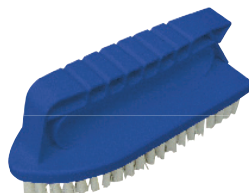

Bezeichnung	Art.-Nr.	Preis (€) o. MwSt.	Preis (€) inkl. MwSt.
-------------	----------	-----------------------	--------------------------

MAGISCHER RADIERSCHWAMM

Ideal für die Reinigung der Wasserlinie im Pool und Whirlpool, sowie von Kunststoffgeräten. Feinporige Struktur mit Schleifeigenschaften – entfernt Schmutz und Flecken ohne zusätzliche Reinigungsmittel.

FOLIENREPARATUR-SET

Unterwasserkleber (1 Tube) und Klarsichtfolienstück, für Schwimmbadfolien, Abdeckungen und Aufblasartikel.

--	--	--	--

EISDRUCKPOLSTER

Länge: 49 cm

--	--	--	--

HANDREINIGUNGSPAD

Aus starkem Polyestervlies mit handlichem Griff.

--	--	--	--

HANDBÜRSTE KURZ

--	--	--	--

Bezeichnung	Art.-Nr.	Preis (€) o. MwSt.	Preis (€) inkl. MwSt.
-------------	----------	-----------------------	--------------------------

LAUBKESCHER

Oberflächenkescher 230 / 300 x 300 mm, Kunststoff, blau, ø 28 mm, mit Clip-Anschluss für Teleskopstange.

--	--	--	--

BODEN- & TIEFENKESCHER

Mit tiefem Laubsack, 420 x 150 mm, Kunststoff, blau, ø 28 mm, Clip-Anschluss für Teleskopstange.

--	--	--	--

BODENSAUGER

Vakuumsauger mit seitlichen Bürsten, 35 cm breit, Kunststoff, blau / weiss, ø 38 mm Schlauchanschluss, ø 28 mm Clip-Anschluss für Teleskopstange.