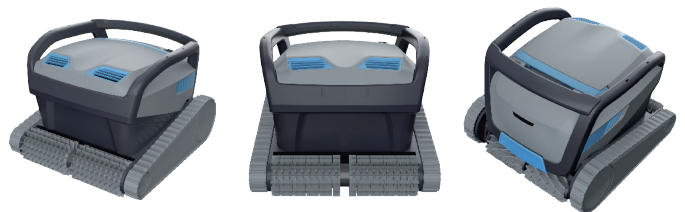

Produktbeschreibung

Ideale Schwimmbadlänge:	Bis zu 15 m
Navigation und Manövrierfähigkeit:	PowerStream Mobilitätssystem verbessert die Navigation und die Abdeckung des Schwimmbads
Vom Roboter gereinigte Bereiche:	Boden, Wände und Wasseroberfläche
Filtrierung:	Mehrlagiger Filter für ultrafeine und grobe Verschmutzung
Bürsten:	Duale aktiv Bürsten, rotieren 1,5 x schneller als der Roboter
Reinigungszyklus:	1,5 / 2,0 / 2,5 Stunden
Kabellänge:	18 m, mit Swivel
Gewicht:	11,5 kg
Caddy:	enthalten